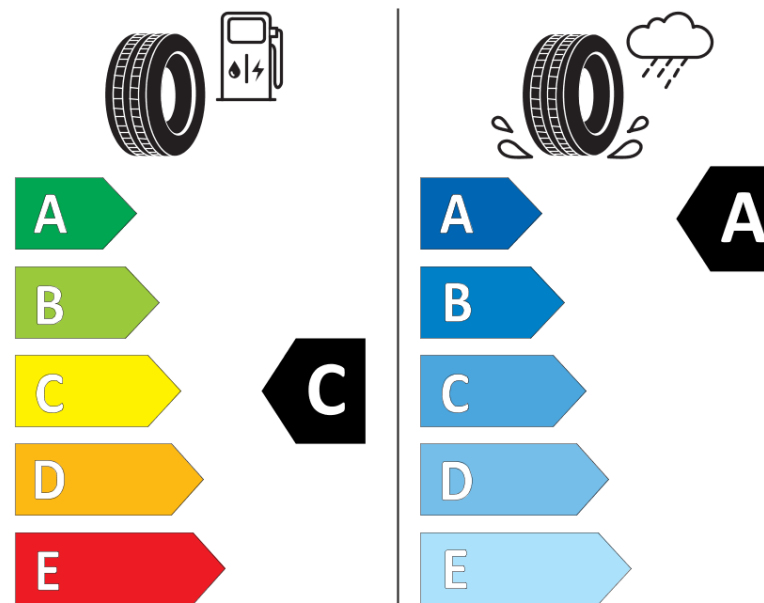

## Informační list výrobku

Nařízení (EU) 2020/740

Dodavatel nebo obchodní značka	<b>MICHELIN</b>
Obchodní název nebo obchodní označení	<b>PILOT SPORT 5</b>
Kód modelu	<b>058449</b>
Označení rozměru pneumatiky	<b>225/50ZR18</b>
Index nosnosti	<b>99</b>
Index rychlosti	<b>(Y)</b>
Třída palivové účinnosti	<b>C</b>
Třída přilnavosti na mokru	<b>A</b>
Třída vnější hlučnosti	<b>B</b>
Hodnota vnější hlučnosti	<b>72 dB</b>
Přilnavost na sněhu	<b>Ne</b>
Přilnavost na ledu	<b>Ne</b>
Datum zahájení výroby	<b>52/21</b>
Datum ukončení výroby	
Zesílené pneu s vyšší nosností	<b>XL</b>
Doplňující informace	<b>225/50 ZR18 (99Y) XL TL PILOT SPORT 5 MI</b>

**MICHELIN**

058449

225/50ZR18 (99Y) XL

C1

2020/740