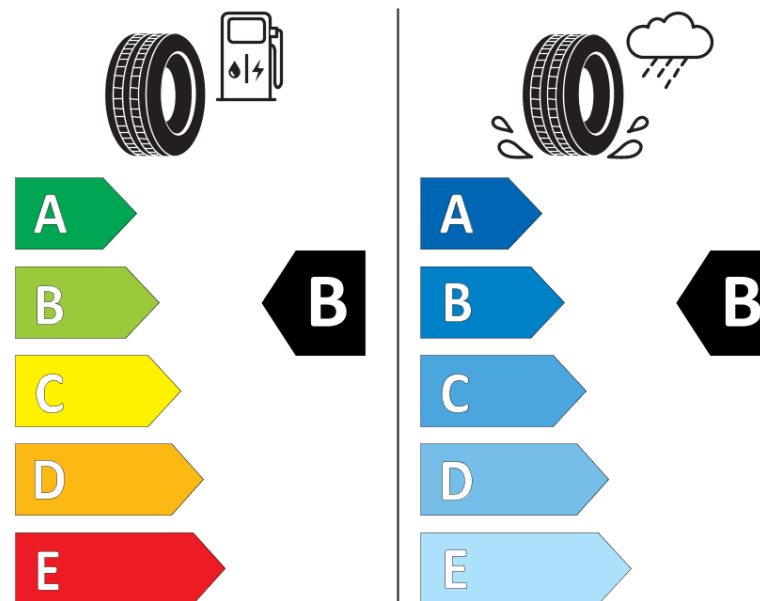

Informační list výrobku

Nařízení (EU) 2020/740

Dodavatel nebo obchodní značka	MICHELIN
Obchodní název nebo obchodní označení	CROSSCLIMATE 2 SUV
Kód modelu	071761
Označení rozměru pneumatiky	265/50R20
Index nosnosti	111
Index rychlosti	V
Třída palivové účinnosti	B
Třída přilnavosti na mokru	B
Třída vnější hlučnosti	B
Hodnota vnější hlučnosti	73 dB
Přilnavost na sněhu	Ano
Přilnavost na ledu	Ne
Datum zahájení výroby	51/20
Datum ukončení výroby	
Zesílené pneu s vyšší nosností	XL
Doplňující informace	265/50 R20 111V XL TL CROSSCLIMATE 2 SUV MI

MICHELIN

071761

265/50R20 111 V XL

C1

2020/740