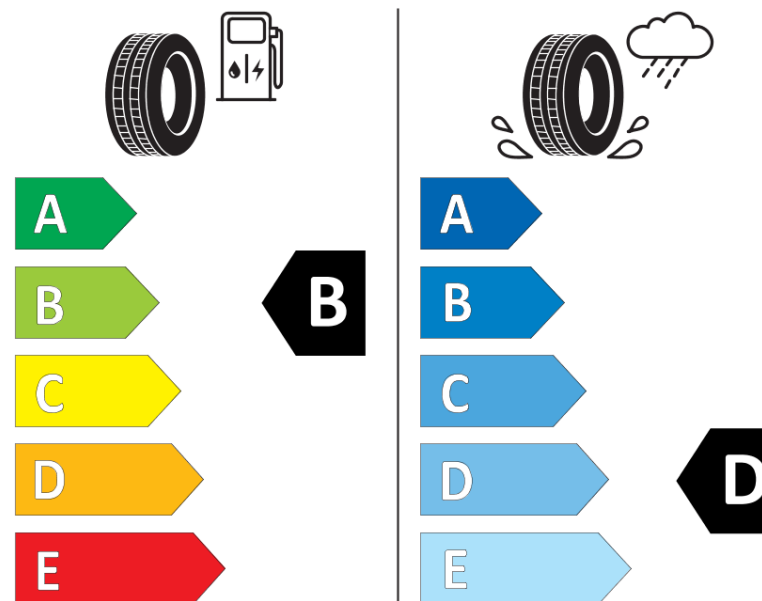

Informační list výrobku

Nařízení (EU) 2020/740

Dodavatel nebo obchodní značka	MICHELIN
Obchodní název nebo obchodní označení	PILOT ALPIN 5 SUV
Kód modelu	072110
Označení rozměru pneumatiky	325/35R22
Index nosnosti	114
Index rychlosti	W
Třída palivové účinnosti	B
Třída přilnavosti na mokru	D
Třída vnější hlučnosti	A
Hodnota vnější hlučnosti	72 dB
Přilnavost na sněhu	Ano
Přilnavost na ledu	Ne
Datum zahájení výroby	05/21
Datum ukončení výroby	
Zesílené pneu s vyšší nosností	XL
Doplňující informace	325/35 R22 114W XL TL PILOT ALPIN 5 SUV MI

ENERG

MICHELIN

072110

325/35R22 114 W XL

C1