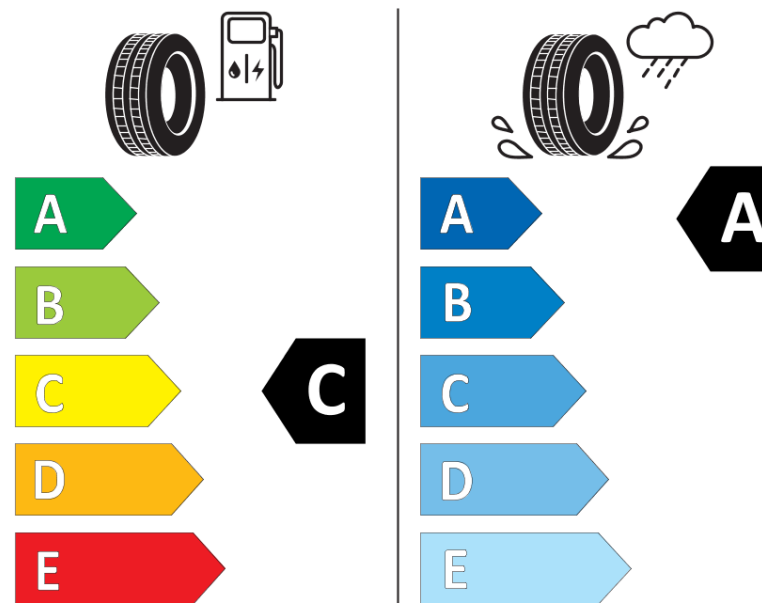

Informační list výrobku

Nařízení (EU) 2020/740

Dodavatel nebo obchodní značka	MICHELIN
Obchodní název nebo obchodní označení	AGILIS CROSSCLIMATE
Kód modelu	076651
Označení rozměru pneumatiky	225/55R17C
Index nosnosti	104
Index nosnosti u dvoumontáže	102

Index rychlosti	H
Třída palivové účinnosti	C
Třída přilnavosti na mokru	A
Třída vnější hlučnosti	B
Hodnota vnější hlučnosti	73 dB
Přilnavost na sněhu	Ano
Datum zahájení výroby	51/17
Datum ukončení výroby	
Doplňující informace	225/55 R 17C 104/102H AGILIS CROSSCLIMATE MI
Dodatečný index nosnosti (pro jendomontáž)	

Dodatečný index nosnosti (pro dvojmontáž)

Dodatečný index rychlosti

ENERG

MICHELIN

076651

225/55R17C 104/102 H

C2

2020/740