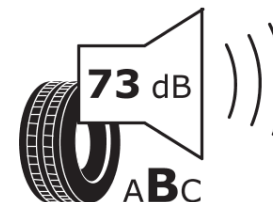

Informační list výrobku

Nařízení (EU) 2020/740

Dodavatel nebo obchodní značka	MICHELIN
Obchodní název nebo obchodní označení	AGILIS CROSSCLIMATE
Kód modelu	076651
Označení rozměru pneumatiky	225/55R17C
Index nosnosti	104
Index nosnosti u dvoumontáže	102

Dodatečný index nosnosti (pro dvojmontáž)

Dodatečný index rychlosti

ENERG

MICHELIN

076651

225/55R17C 104/102 H

C2

2020/740