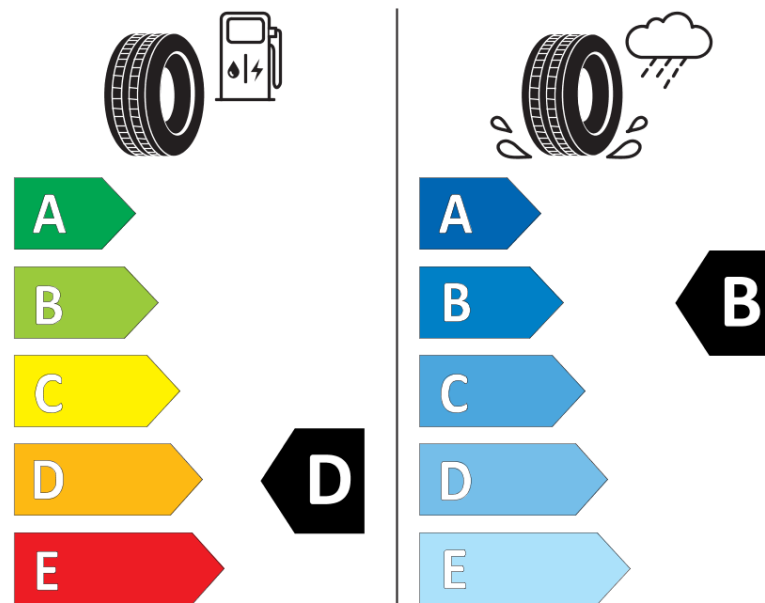

Informační list výrobku

Nařízení (EU) 2020/740

Dodavatel nebo obchodní značka	MICHELIN
Obchodní název nebo obchodní označení	PILOT SPORT 4 S *
Kód modelu	076948
Označení rozměru pneumatiky	255/40ZR21
Index nosnosti	102
Index rychlosti	(Y)
Třída palivové účinnosti	D
Třída přilnavosti na mokru	B
Třída vnější hlučnosti	B
Hodnota vnější hlučnosti	71 dB
Přilnavost na sněhu	Ne
Přilnavost na ledu	Ne
Datum zahájení výroby	45/15
Datum ukončení výroby	
Zesílené pneu s vyšší nosností	XL
Doplňující informace	255/40 ZR21 (102Y) EXTRA LOAD TL PILOT SPORT 4 S * MI

ENERGY

MICHELIN

076948

255/40ZR21 (102Y) XL

C1