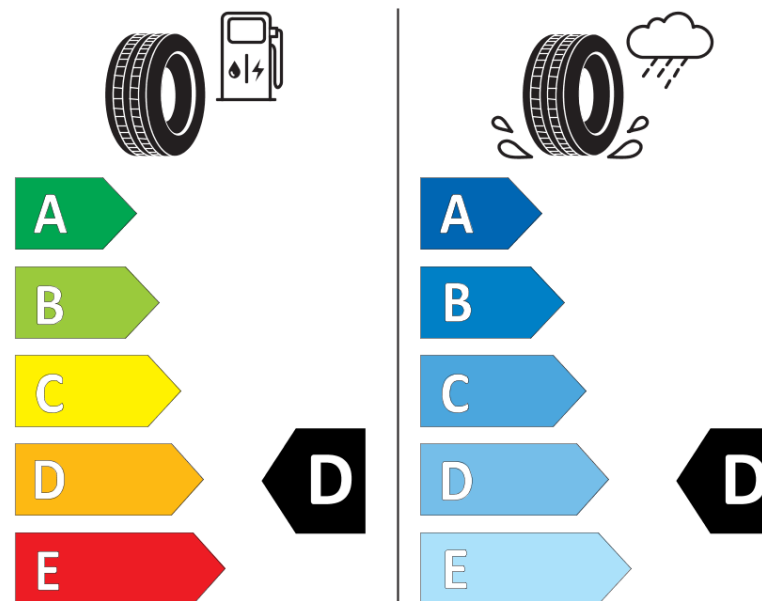

Informační list výrobku

Nařízení (EU) 2020/740

Dodavatel nebo obchodní značka	MICHELIN
Obchodní název nebo obchodní označení	PILOT SPORT CUP 2 R
Kód modelu	079946
Označení rozměru pneumatiky	345/25ZR21
Index nosnosti	104
Index rychlosti	(Y)
Třída palivové účinnosti	D
Třída přilnavosti na mokru	D
Třída vnější hlučnosti	B
Hodnota vnější hlučnosti	75 dB
Přilnavost na sněhu	Ne
Přilnavost na ledu	Ne
Datum zahájení výroby	48/20
Datum ukončení výroby	
Zesílené pneu s vyšší nosností	XL
Doplňující informace	345/25 ZR21 (104Y) XL TL PILOT SPORT CUP 2 R ZP MI

ENERG

MICHELIN

079946

345/25ZR21 (104Y) XL

C1