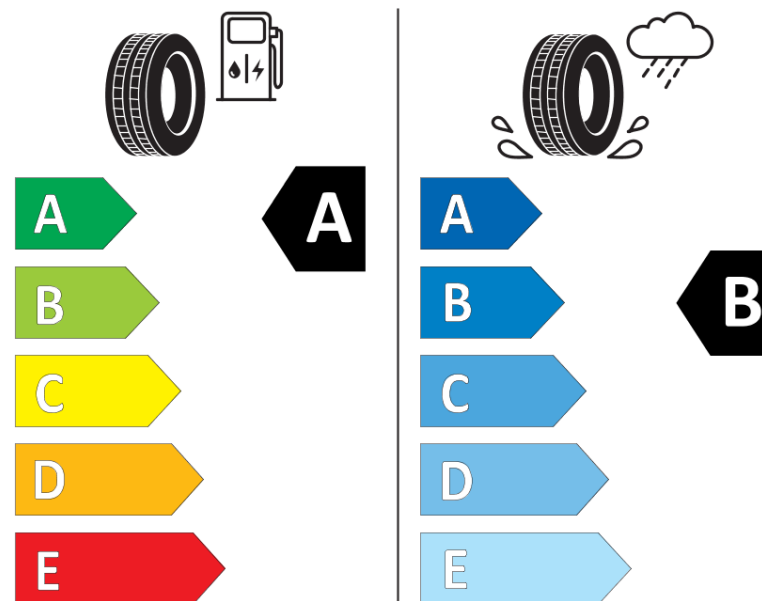

## Informační list výrobku

Nařízení (EU) 2020/740

Dodavatel nebo obchodní značka	<b>MICHELIN</b>
Obchodní název nebo obchodní označení	<b>CROSSCLIMATE 2 A POL</b>
Kód modelu	<b>089593</b>
Označení rozměru pneumatiky	<b>245/45R19</b>
Index nosnosti	<b>102</b>
Index rychlosti	<b>V</b>
Třída palivové účinnosti	<b>A</b>
Třída přilnavosti na mokru	<b>B</b>
Třída vnější hlučnosti	<b>B</b>
Hodnota vnější hlučnosti	<b>72 dB</b>
Přilnavost na sněhu	<b>Ano</b>
Přilnavost na ledu	<b>Ne</b>
Datum zahájení výroby	<b>18/22</b>
Datum ukončení výroby	
Zesílené pneu s vyšší nosností	<b>XL</b>
Doplňující informace	<b>245/45 R19 102V XL TL CROSSCLIMATE 2 ACOUSTIC POL MI</b>

# ENERG

**MICHELIN**

089593

245/45R19 102 V XL

C1

2020/740