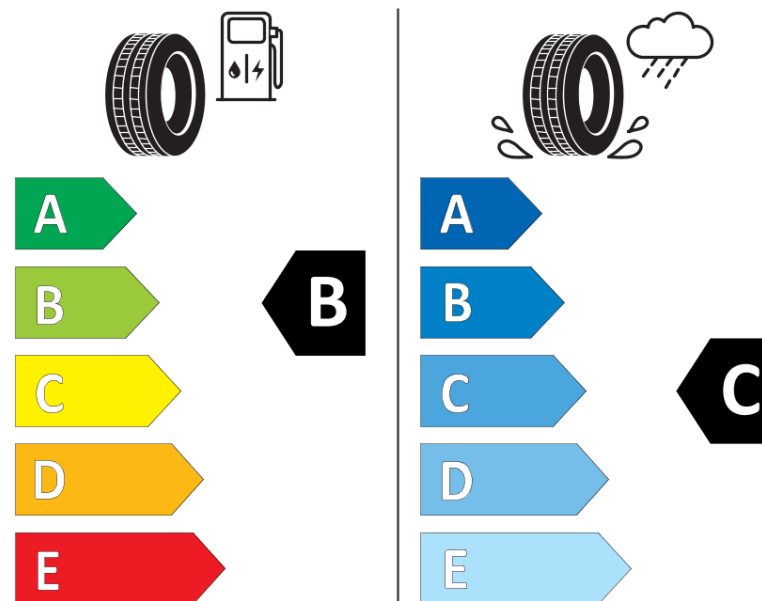

## Informační list výrobku

Nařízení (EU) 2020/740

Dodavatel nebo obchodní značka	<b>MICHELIN</b>
Obchodní název nebo obchodní označení	<b>LATITUDE TOUR HP N1</b>
Kód modelu	<b>095304</b>
Označení rozměru pneumatiky	<b>255/55R18</b>
Index nosnosti	<b>109</b>
Index rychlosti	<b>V</b>
Třída palivové účinnosti	<b>B</b>
Třída přilnavosti na mokru	<b>C</b>
Třída vnější hlučnosti	<b>B</b>
Hodnota vnější hlučnosti	<b>71 dB</b>
Přilnavost na sněhu	<b>Ne</b>
Přilnavost na ledu	<b>Ne</b>
Datum zahájení výroby	<b>49/08</b>
Datum ukončení výroby	
Zesílené pneu s vyšší nosností	<b>XL</b>
Doplňující informace	<b>255/55R18 109V XL TL LATITUDE TOUR HP N1 GRNX MI</b>

# ENERG

**MICHELIN**

095304

255/55R18 109 V

C1

2020/740