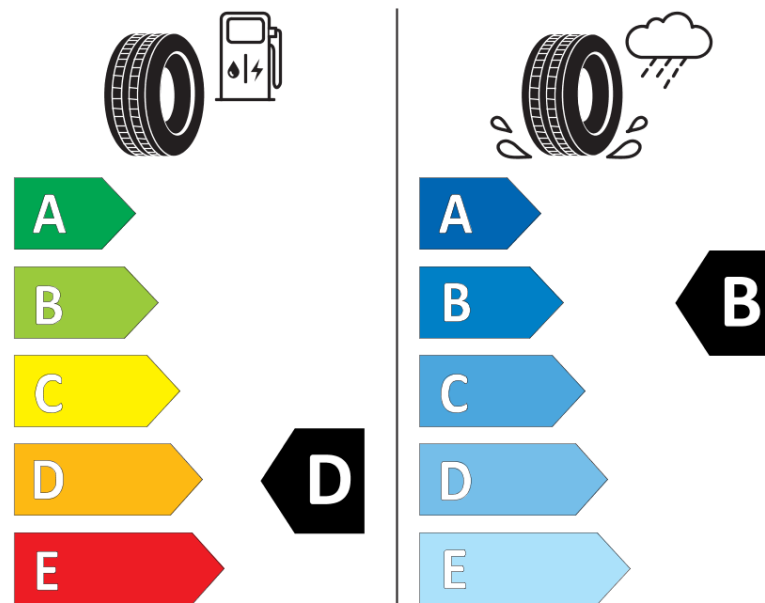

## Informační list výrobku

Nařízení (EU) 2020/740

|                                       |                                     |
|---------------------------------------|-------------------------------------|
| Dodavatel nebo obchodní značka        | <b>MICHELIN</b>                     |
| Obchodní název nebo obchodní označení | <b>ALPIN 5</b>                      |
| Kód modelu                            | <b>097149</b>                       |
| Označení rozměru pneumatiky           | <b>205/65R15</b>                    |
| Index nosnosti                        | <b>94</b>                           |
| Index rychlosti                       | <b>T</b>                            |
| Třída palivové účinnosti              | <b>D</b>                            |
| Třída přilnavosti na mokru            | <b>B</b>                            |
| Třída vnější hlučnosti                | <b>A</b>                            |
| Hodnota vnější hlučnosti              | <b>68 dB</b>                        |
| Přilnavost na sněhu                   | <b>Ano</b>                          |
| Přilnavost na ledu                    | <b>Ne</b>                           |
| Datum zahájení výroby                 | <b>24/13</b>                        |
| Datum ukončení výroby                 |                                     |
| Zesílené pneu s vyšší nosností        | <b>SL</b>                           |
| Doplňující informace                  | <b>205/65 R15 94T TL ALPIN 5 MI</b> |

# ENERG

**MICHELIN**

097149

205/65R15 94 T

C1

2020/740