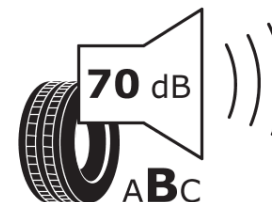

ENERG

MICHELIN

098766

235/45R20 100 V

C1