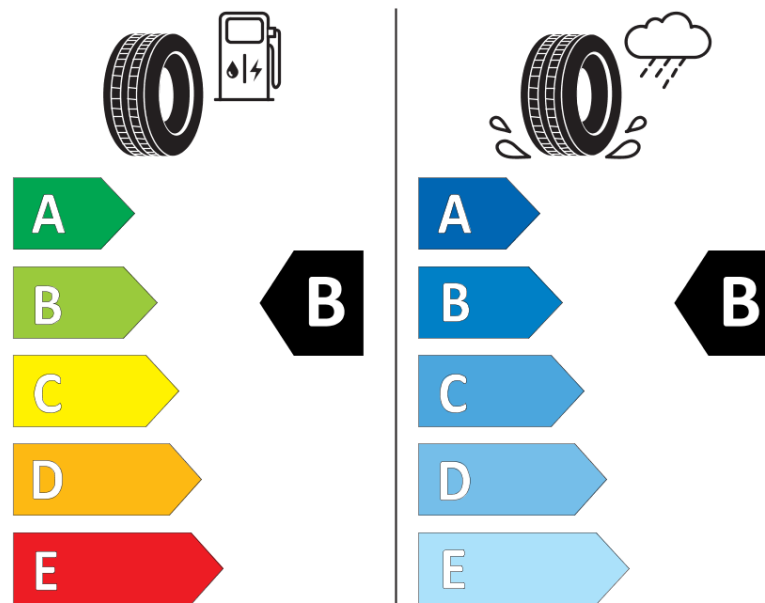

Informační list výrobku

Nařízení (EU) 2020/740

Dodavatel nebo obchodní značka	MICHELIN
Obchodní název nebo obchodní označení	PILOT SPORT EV AC
Kód modelu	098766
Označení rozměru pneumatiky	235/45R20
Index nosnosti	100
Index rychlosti	V
Třída palivové účinnosti	B
Třída přilnavosti na mokru	B
Třída vnější hlučnosti	B
Hodnota vnější hlučnosti	70 dB
Přilnavost na sněhu	Ne
Přilnavost na ledu	Ne
Datum zahájení výroby	24/20
Datum ukončení výroby	
Zesílené pneu s vyšší nosností	XL
Doplňující informace	235/45 R20 100V XL TL PILOT SPORT EV ACOUSTIC MI

ENERG

MICHELIN

098766

235/45R20 100 V

C1