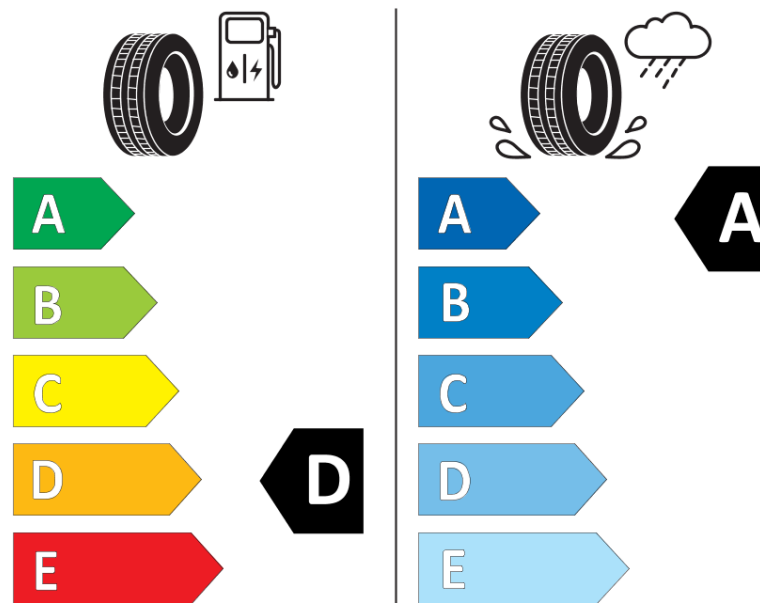

Informační list výrobku

Nařízení (EU) 2020/740

Dodavatel nebo obchodní značka	MICHELIN
Obchodní název nebo obchodní označení	PILOT SPORT 4
Kód modelu	112030
Označení rozměru pneumatiky	215/40ZR18
Index nosnosti	89
Index rychlosti	(Y)
Třída palivové účinnosti	D
Třída přilnavosti na mokru	A
Třída vnější hlučnosti	B
Hodnota vnější hlučnosti	71 dB
Přilnavost na sněhu	Ne
Přilnavost na ledu	Ne
Datum zahájení výroby	45/14
Datum ukončení výroby	
Zesílené pneu s vyšší nosností	XL
Doplňující informace	215/40 ZR18 (89Y) EXTRA LOAD TL PILOT SPORT 4 MI

ENERG

MICHELIN

112030

215/40ZR18 (89Y) XL

C1