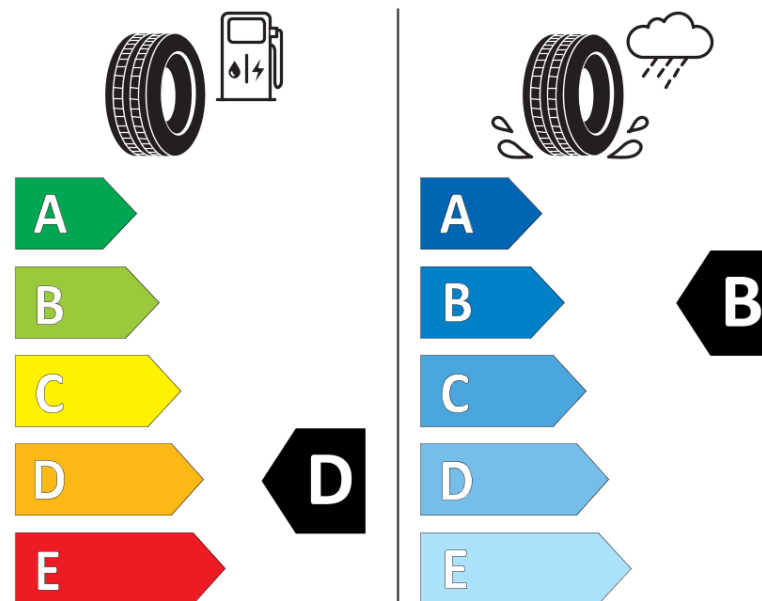

Informační list výrobku

Nařízení (EU) 2020/740

Dodavatel nebo obchodní značka	MICHELIN
Obchodní název nebo obchodní označení	PILOT ALPIN 5
Kód modelu	112380
Označení rozměru pneumatiky	225/40R19
Index nosnosti	93
Index rychlosti	W
Třída palivové účinnosti	D
Třída přilnavosti na mokru	B
Třída vnější hlučnosti	B
Hodnota vnější hlučnosti	70 dB
Přilnavost na sněhu	Ano
Přilnavost na ledu	Ne
Datum zahájení výroby	38/16
Datum ukončení výroby	
Zesílené pneu s vyšší nosností	XL
Doplňující informace	225/40 R19 93W XL TL PILOT ALPIN 5 MI

MICHELIN

112380

225/40R19 93 W

C1

2020/740