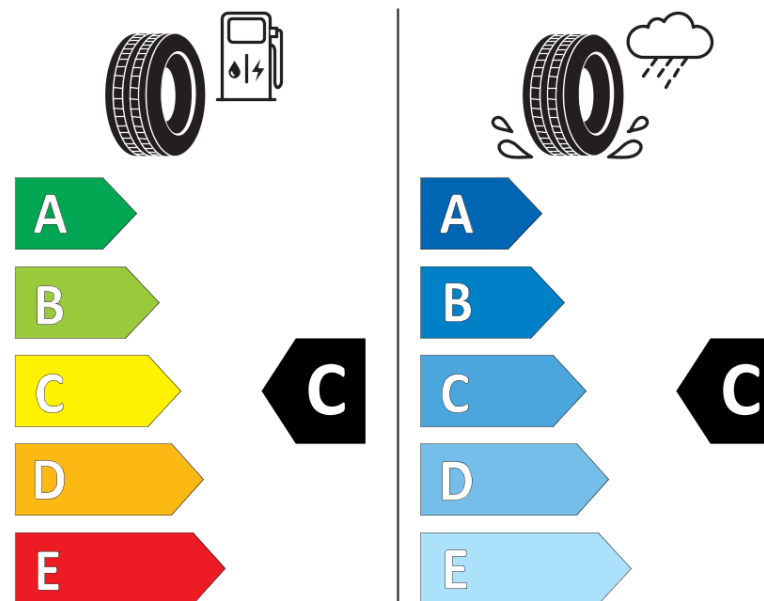

MICHELIN

112802

255/40R22 103 V

C1