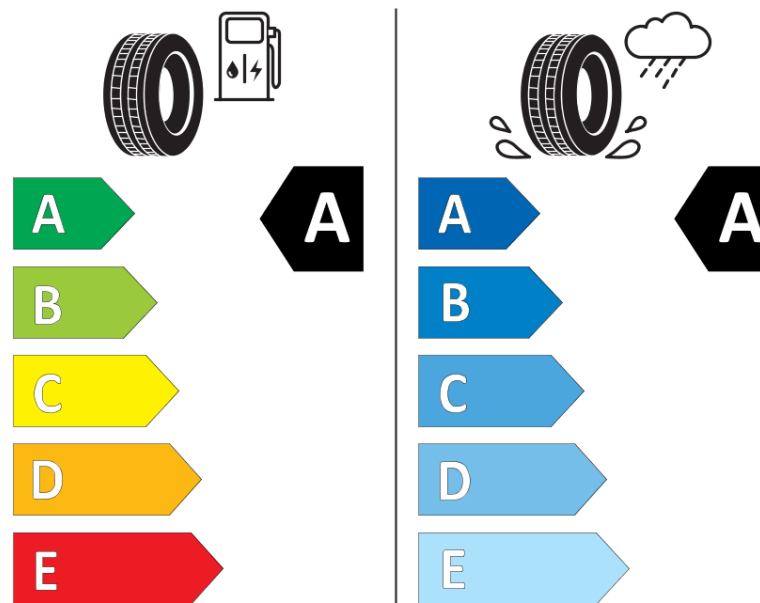

Informační list výrobku

Nařízení (EU) 2020/740

Dodavatel nebo obchodní značka	MICHELIN
Obchodní název nebo obchodní označení	PILOT SPORT 4 SUV AR.
Kód modelu	112818
Označení rozměru pneumatiky	235/60R18
Index nosnosti	107
Index rychlosti	W
Třída palivové účinnosti	A
Třída přílnavosti na mokru	A
Třída vnější hlučnosti	B
Hodnota vnější hlučnosti	72 dB
Přilnavost na sněhu	Ne
Přilnavost na ledu	Ne
Datum zahájení výroby	50/19
Datum ukončení výroby	
Zesílené pneu s vyšší nosností	XL
Doplňující informace	235/60 R18 107W XL TL PILOT SPORT 4 SUV AR. MI

ENERG

MICHELIN

112818

235/60R18 107 W

C1

2020/740