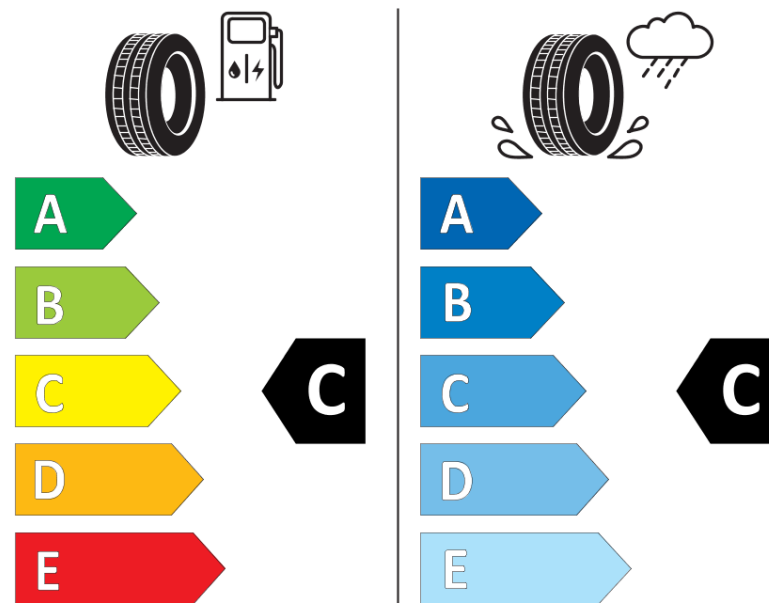

Informační list výrobku

Nařízení (EU) 2020/740

Dodavatel nebo obchodní značka	MICHELIN
Obchodní název nebo obchodní označení	CROSSCLIMATE+
Kód modelu	120259
Označení rozměru pneumatiky	185/60R14
Index nosnosti	86
Index rychlosti	H
Třída palivové účinnosti	C
Třída přilnavosti na mokru	C
Třída vnější hlučnosti	A
Hodnota vnější hlučnosti	68 dB
Přilnavost na sněhu	Ano
Přilnavost na ledu	Ne
Datum zahájení výroby	26/16
Datum ukončení výroby	
Zesílené pneu s vyšší nosností	XL
Doplňující informace	185/60 R14 86H XL TL CROSSCLIMATE+ MI

MICHELIN

120259

185/60R14 86 H

C1

2020/740