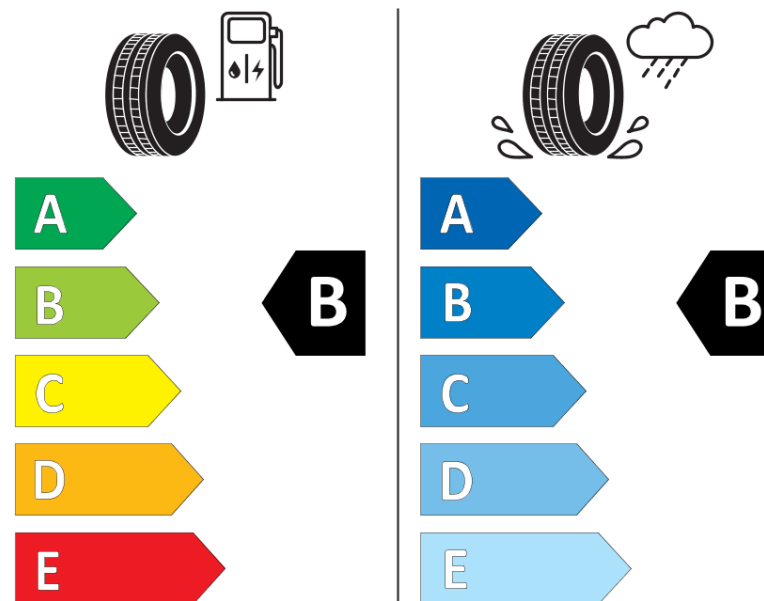

MICHELIN

120920

245/50R19 105 V XL

C1