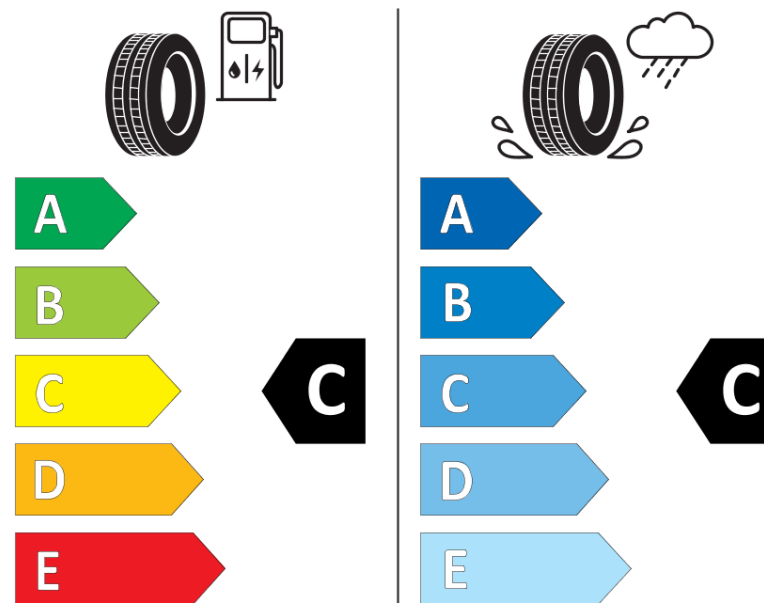

Informační list výrobku

Nařízení (EU) 2020/740

Dodavatel nebo obchodní značka	MICHELIN
Obchodní název nebo obchodní označení	PILOT ALPIN 5 SUV
Kód modelu	120921
Označení rozměru pneumatiky	285/45R22
Index nosnosti	114
Index rychlosti	V
Třída palivové účinnosti	C
Třída přilnavosti na mokru	C
Třída vnější hlučnosti	B
Hodnota vnější hlučnosti	74 dB
Přilnavost na sněhu	Ano
Přilnavost na ledu	Ne
Datum zahájení výroby	51/20
Datum ukončení výroby	
Zesílené pneu s vyšší nosností	XL
Doplňující informace	285/45 R22 114V XL TL PILOT ALPIN 5 SUV MI

MICHELIN

120921

285/45R22 114 V XL

C1

2020/740