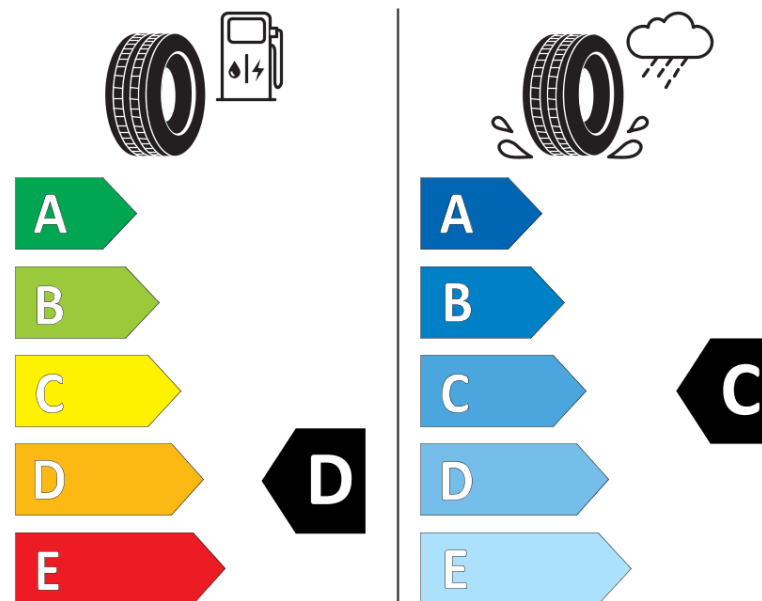

Informační list výrobku

Nařízení (EU) 2020/740

Dodavatel nebo obchodní značka	MICHELIN
Obchodní název nebo obchodní označení	PILOT ALPIN 5
Kód modelu	120939
Označení rozměru pneumatiky	245/45R19
Index nosnosti	102
Index rychlosti	V
Třída palivové účinnosti	D
Třída přilnavosti na mokru	C
Třída vnější hlučnosti	B
Hodnota vnější hlučnosti	70 dB
Přilnavost na sněhu	Ano
Přilnavost na ledu	Ne
Datum zahájení výroby	05/21
Datum ukončení výroby	
Zesílené pneu s vyšší nosností	XL
Doplňující informace	245/45 R19 102V XL TL PILOT ALPIN 5 ZP MI

ENERGY

MICHELIN

120939

245/45R19 102 V XL

C1

2020/740