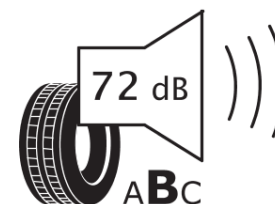

MICHELIN

121434

245/35R18 92 Y XL

C1