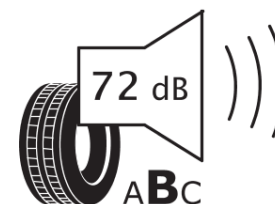

MICHELIN

121439

245/35R20 95 Y XL

C1