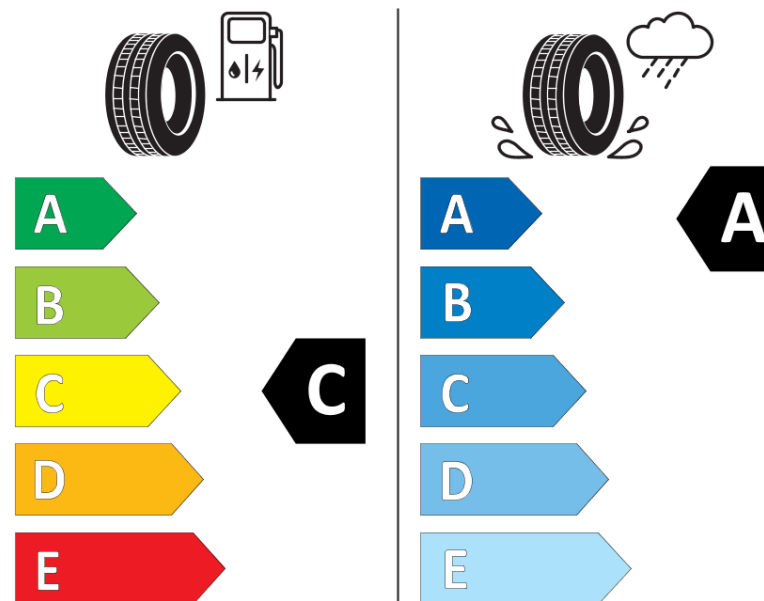

Informační list výrobku

Nařízení (EU) 2020/740

Dodavatel nebo obchodní značka	MICHELIN
Obchodní název nebo obchodní označení	PRIMACY 4+
Kód modelu	124219
Označení rozměru pneumatiky	205/50R17
Index nosnosti	93
Index rychlosti	H
Třída palivové účinnosti	C
Třída přilnavosti na mokru	A
Třída vnější hlučnosti	B
Hodnota vnější hlučnosti	70 dB
Přilnavost na sněhu	Ne
Přilnavost na ledu	Ne
Datum zahájení výroby	26/21
Datum ukončení výroby	
Zesílené pneu s vyšší nosností	XL
Doplňující informace	205/50 R17 93H XL TL PRIMACY 4+ MI

MICHELIN

124219

205/50R17 93 H XL

C1

2020/740