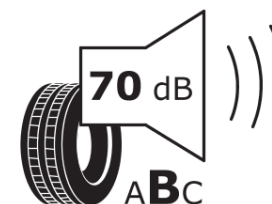

MICHELIN

124219

205/50R17 93 H XL

C1