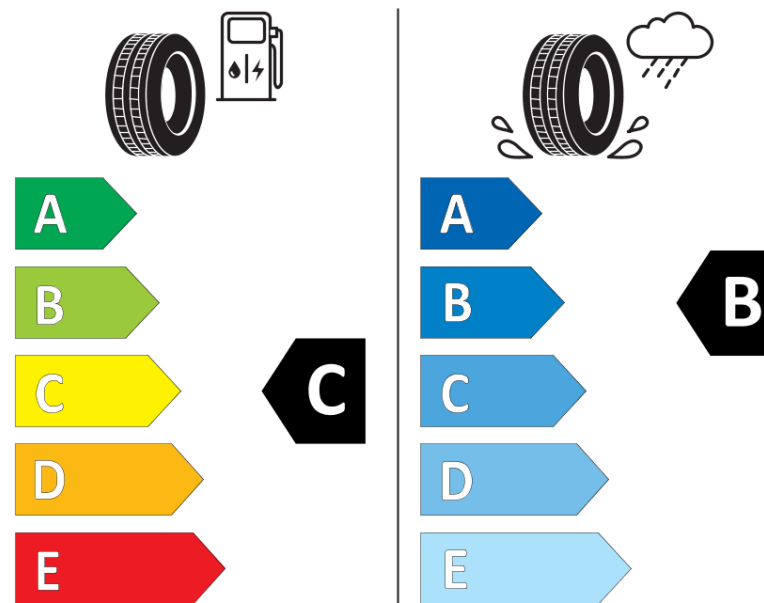

## Informační list výrobku

Nařízení (EU) 2020/740

Dodavatel nebo obchodní značka	<b>MICHELIN</b>
Obchodní název nebo obchodní označení	<b>ALPIN 7</b>
Kód modelu	<b>124262</b>
Označení rozměru pneumatiky	<b>215/55R17</b>
Index nosnosti	<b>98</b>
Index rychlosti	<b>V</b>
Třída palivové účinnosti	<b>C</b>
Třída přilnavosti na mokru	<b>B</b>
Třída vnější hlučnosti	<b>B</b>
Hodnota vnější hlučnosti	<b>71 dB</b>
Přilnavost na sněhu	<b>Ano</b>
Přilnavost na ledu	<b>Ne</b>
Datum zahájení výroby	<b>48/22</b>
Datum ukončení výroby	
Zesílené pneu s vyšší nosností	<b>XL</b>
Doplňující informace	<b>215/55R17 98V XL ALPIN 7 MI</b>

**MICHELIN**

124262

215/55R17 98 V XL

C1

2020/740