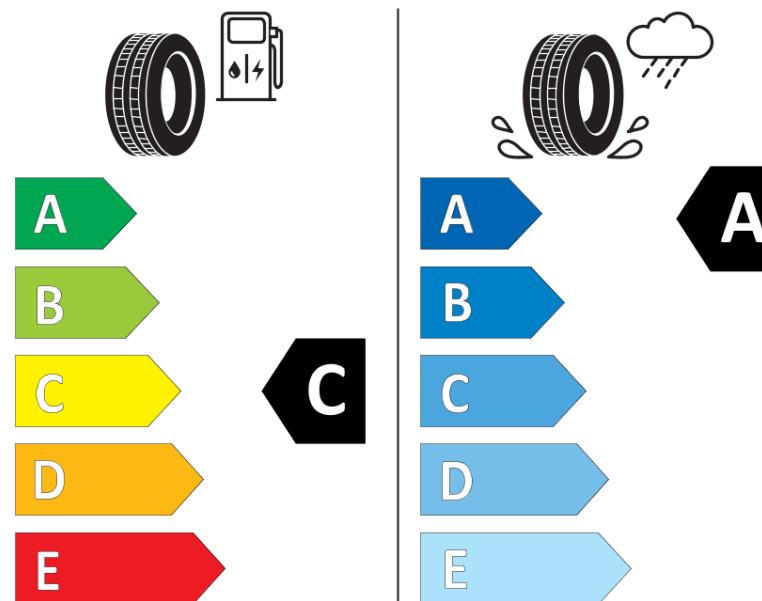

## Informační list výrobku

Nařízení (EU) 2020/740

Dodavatel nebo obchodní značka	<b>MICHELIN</b>
Obchodní název nebo obchodní označení	<b>PILOT SPORT 5</b>
Kód modelu	<b>126989</b>
Označení rozměru pneumatiky	<b>235/35ZR19</b>
Index nosnosti	<b>91</b>
Index rychlosti	<b>(Y)</b>
Třída palivové účinnosti	<b>C</b>
Třída přilnavosti na mokru	<b>A</b>
Třída vnější hlučnosti	<b>B</b>
Hodnota vnější hlučnosti	<b>72 dB</b>
Přilnavost na sněhu	<b>Ne</b>
Přilnavost na ledu	<b>Ne</b>
Datum zahájení výroby	<b>24/20</b>
Datum ukončení výroby	
Zesílené pneu s vyšší nosností	<b>XL</b>
Doplňující informace	<b>235/35 ZR19 (91Y) XL TL PILOT SPORT 5 MI</b>

**MICHELIN**

126989

235/35ZR19 (91Y) XL

C1

2020/740