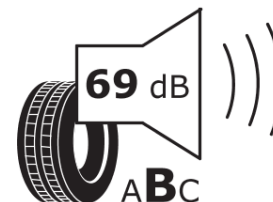

ENERG

MICHELIN

131406

185/55R16 83 V

C1