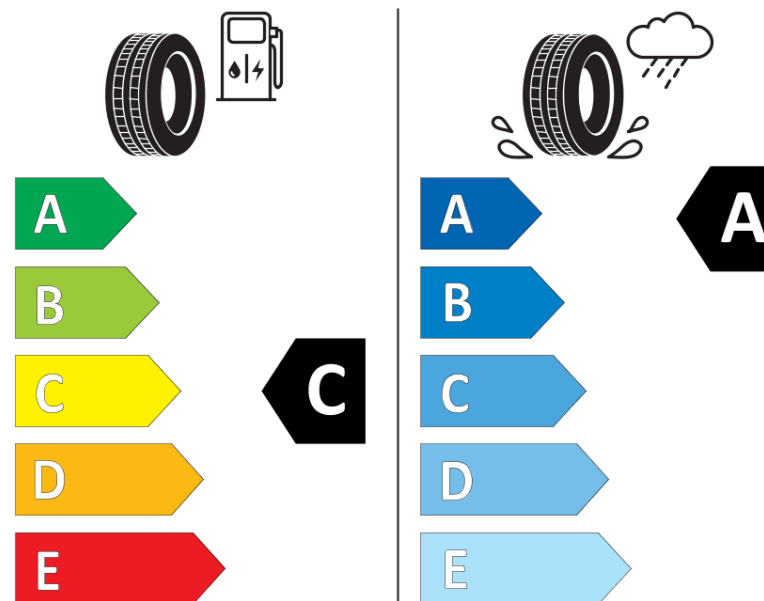

## Informační list výrobku

Nařízení (EU) 2020/740

Dodavatel nebo obchodní značka	<b>MICHELIN</b>
Obchodní název nebo obchodní označení	<b>PILOT SPORT 4 MO1</b>
Kód modelu	<b>139624</b>
Označení rozměru pneumatiky	<b>245/40ZR18</b>
Index nosnosti	<b>97</b>
Index rychlosti	<b>(Y)</b>
Třída palivové účinnosti	<b>C</b>
Třída přílnavosti na mokru	<b>A</b>
Třída vnější hlučnosti	<b>B</b>
Hodnota vnější hlučnosti	<b>71 dB</b>
Přilnavost na sněhu	<b>Ne</b>
Přilnavost na ledu	<b>Ne</b>
Datum zahájení výroby	<b>28/18</b>
Datum ukončení výroby	
Zesílené pneu s vyšší nosností	<b>XL</b>
Doplňující informace	<b>245/40 ZR18 (97Y) XL TL PILOT SPORT 4 MO1 MI</b>

**MICHELIN**

139624

245/40ZR18 (97Y) XL

C1

2020/740