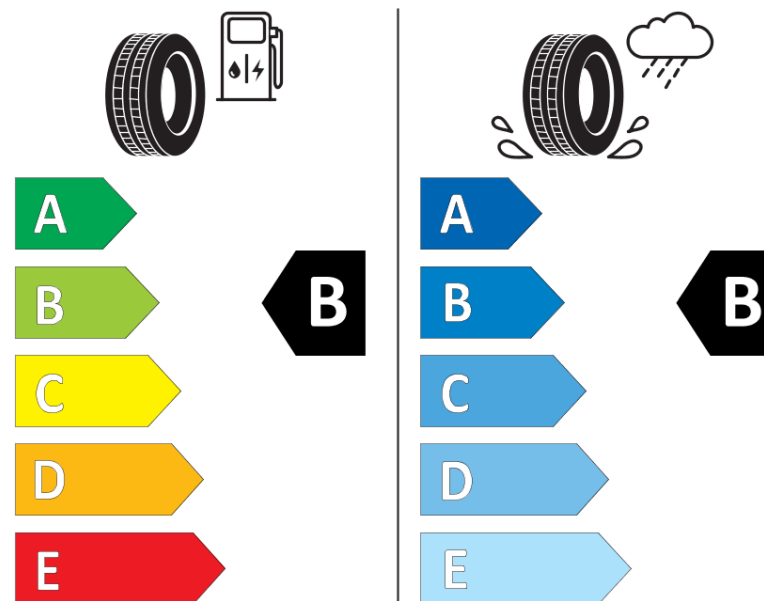

MICHELIN

139903

275/40R22 108 Y XL

C1