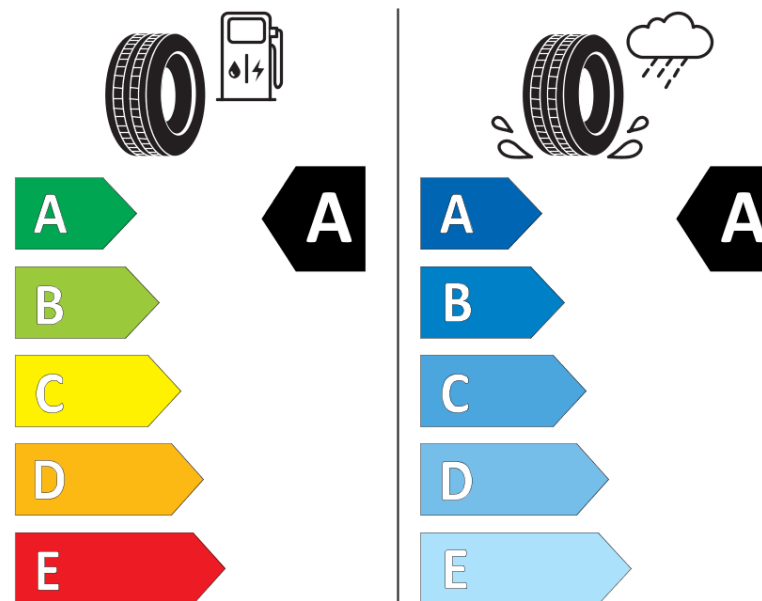

Informační list výrobku

Nařízení (EU) 2020/740

Dodavatel nebo obchodní značka	MICHELIN
Obchodní název nebo obchodní označení	PRIMACY 3 S1
Kód modelu	140680
Označení rozměru pneumatiky	205/55R19
Index nosnosti	97
Index rychlosti	V
Třída palivové účinnosti	A
Třída přílnavosti na mokru	A
Třída vnější hlučnosti	A
Hodnota vnější hlučnosti	69 dB
Přilnavost na sněhu	Ne
Přilnavost na ledu	Ne
Datum zahájení výroby	45/16
Datum ukončení výroby	
Zesílené pneu s vyšší nosností	XL
Doplňující informace	205/55 R19 97V XL TL PRIMACY 3 S1 GRNX MI

ENERG

MICHELIN

140680

205/55R19 97 V

C1

2020/740