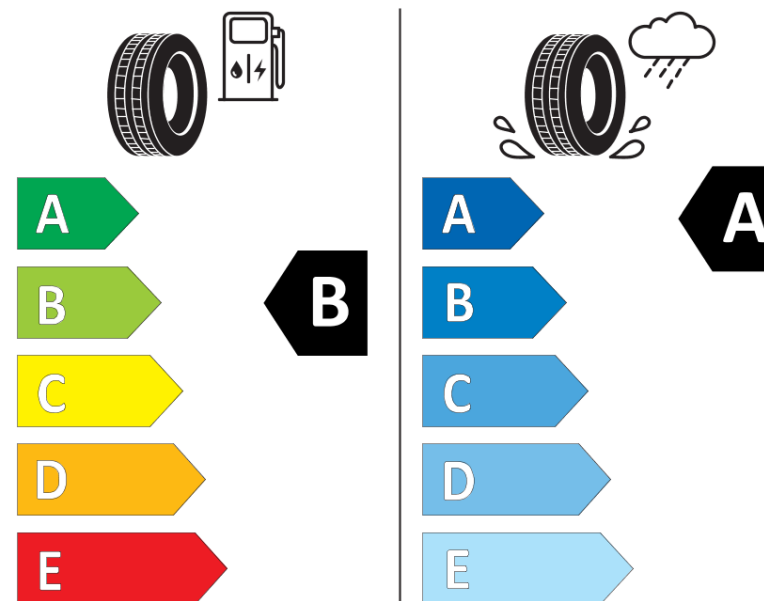

Informační list výrobku

Nařízení (EU) 2020/740

Dodavatel nebo obchodní značka	MICHELIN
Obchodní název nebo obchodní označení	PRIMACY 4
Kód modelu	141668
Označení rozměru pneumatiky	225/45R18
Index nosnosti	95
Index rychlosti	Y
Třída palivové účinnosti	B
Třída přílnavosti na mokru	A
Třída vnější hlučnosti	A
Hodnota vnější hlučnosti	68 dB
Přilnavost na sněhu	Ne
Přilnavost na ledu	Ne
Datum zahájení výroby	40/16
Datum ukončení výroby	
Zesílené pneu s vyšší nosností	XL
Doplňující informace	225/45 R18 95Y XL TL PRIMACY 4 MI

MICHELIN

141668

225/45R18 95 Y

C1

2020/740