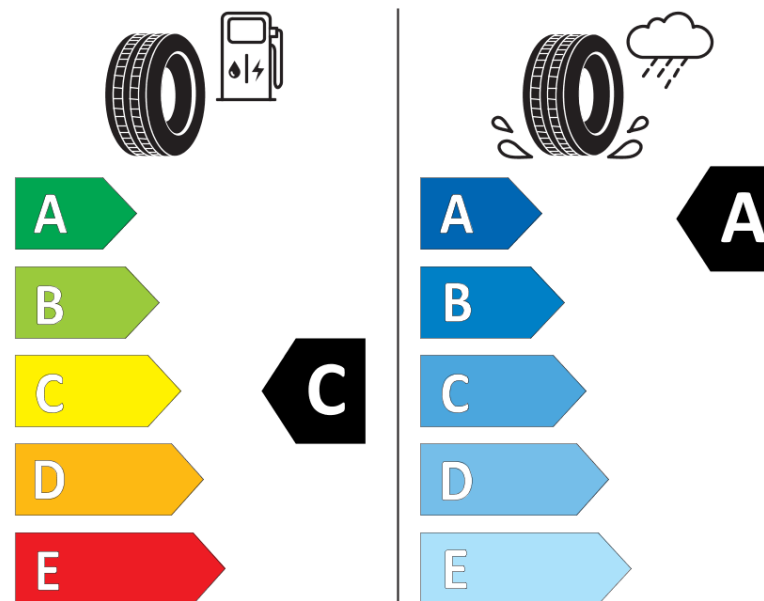

## Informační list výrobku

Nařízení (EU) 2020/740

Dodavatel nebo obchodní značka	<b>MICHELIN</b>
Obchodní název nebo obchodní označení	<b>LATITUDE SPORT 3</b>
Kód modelu	<b>146108</b>
Označení rozměru pneumatiky	<b>315/35R20</b>
Index nosnosti	<b>110</b>
Index rychlosti	<b>Y</b>
Třída palivové účinnosti	<b>C</b>
Třída přilnavosti na mokru	<b>A</b>
Třída vnější hlučnosti	<b>A</b>
Hodnota vnější hlučnosti	<b>70 dB</b>
Přilnavost na sněhu	<b>Ne</b>
Přilnavost na ledu	<b>Ne</b>
Datum zahájení výroby	<b>17/13</b>
Datum ukončení výroby	
Zesílené pneu s vyšší nosností	<b>XL</b>
Doplňující informace	<b>315/35 R20 110Y XL TL LATITUDE SPORT 3 ZP GRNX MI</b>

**MICHELIN**

146108

315/35R20 110 Y

C1

2020/740