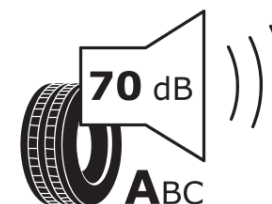

MICHELIN

146108

315/35R20 110 Y

C1