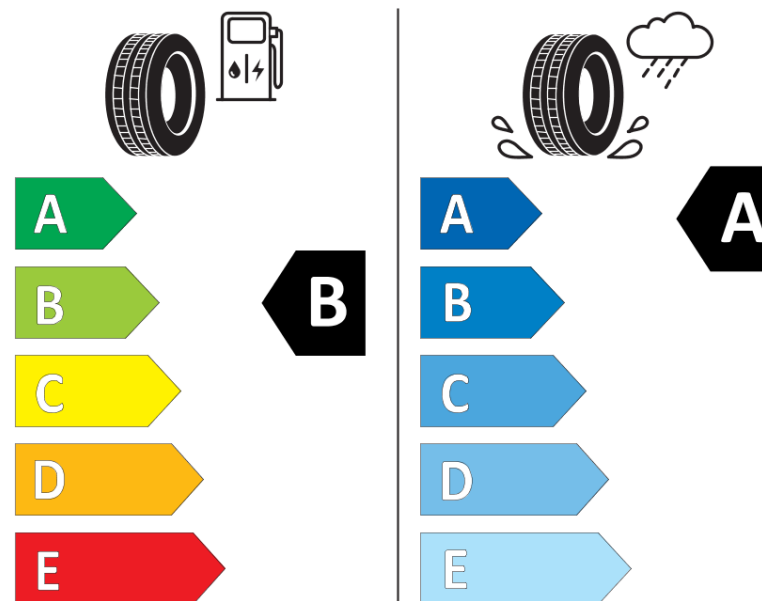

Informační list výrobku

Nařízení (EU) 2020/740

Dodavatel nebo obchodní značka	MICHELIN
Obchodní název nebo obchodní označení	PRIMACY 4
Kód modelu	146197
Označení rozměru pneumatiky	245/45R18
Index nosnosti	96
Index rychlosti	W
Třída palivové účinnosti	B
Třída přilnavosti na mokru	A
Třída vnější hlučnosti	A
Hodnota vnější hlučnosti	68 dB
Přilnavost na sněhu	Ne
Přilnavost na ledu	Ne
Datum zahájení výroby	41/16
Datum ukončení výroby	
Zesílené pneu s vyšší nosností	SL
Doplňující informace	245/45 R18 96W TL PRIMACY 4 MI

MICHELIN

146197

245/45R18 96 W

C1

2020/740