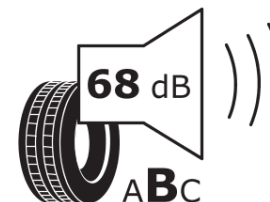

ENERGY

MICHELIN

146216

185/65R15 88 T

C1