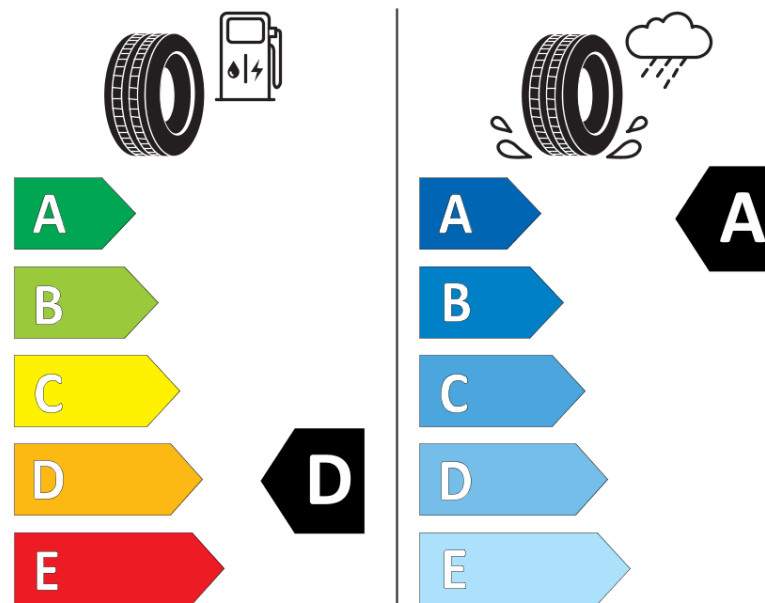

Informační list výrobku

Nařízení (EU) 2020/740

Dodavatel nebo obchodní značka	MICHELIN
Obchodní název nebo obchodní označení	PILOT SPORT 4
Kód modelu	149173
Označení rozměru pneumatiky	205/45ZR17
Index nosnosti	88
Index rychlosti	(Y)
Třída palivové účinnosti	D
Třída přilnavosti na mokru	A
Třída vnější hlučnosti	B
Hodnota vnější hlučnosti	71 dB
Přilnavost na sněhu	Ne
Přilnavost na ledu	Ne
Datum zahájení výroby	05/15
Datum ukončení výroby	
Zesílené pneu s vyšší nosností	XL
Doplňující informace	205/45 ZR17 (88Y) EXTRA LOAD TL PILOT SPORT 4 MI

ENERG

MICHELIN

149173

205/45ZR17 (88Y) XL

C1

2020/740