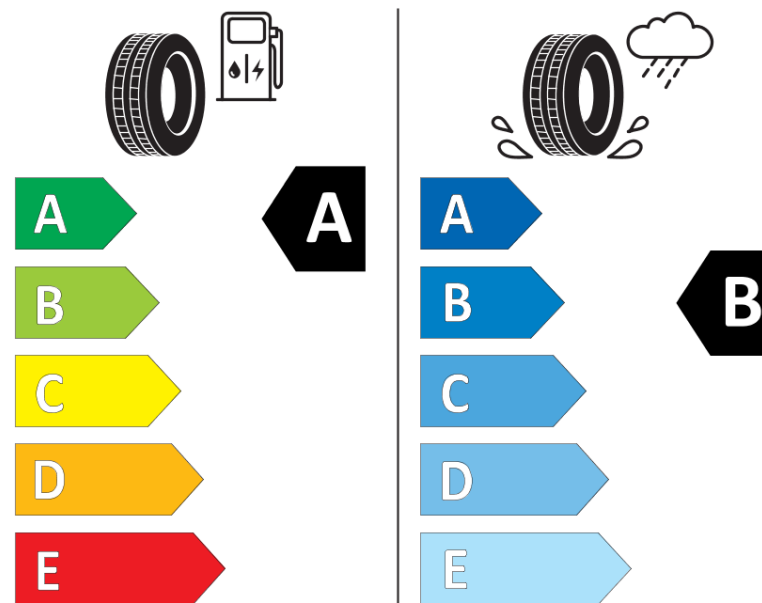

Informační list výrobku

Nařízení (EU) 2020/740

Dodavatel nebo obchodní značka	MICHELIN
Obchodní název nebo obchodní označení	PILOT SPORT EV
Kód modelu	149318
Označení rozměru pneumatiky	245/45R20
Index nosnosti	103
Index rychlosti	V
Třída palivové účinnosti	A
Třída přilnavosti na mokru	B
Třída vnější hlučnosti	B
Hodnota vnější hlučnosti	72 dB
Přilnavost na sněhu	Ne
Přilnavost na ledu	Ne
Datum zahájení výroby	08/24
Datum ukončení výroby	
Zesílené pneu s vyšší nosností	XL
Doplňující informace	245/45 R20 103V XL TL PILOT SPORT EV A39 MI

MICHELIN

149318

245/45R20 103 V XL

C1

2020/740