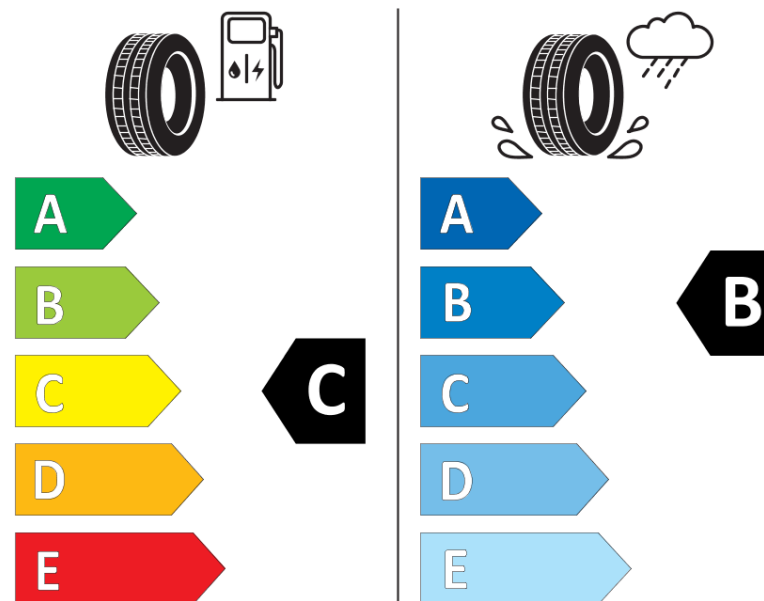

Informační list výrobku

Nařízení (EU) 2020/740

Dodavatel nebo obchodní značka	MICHELIN
Obchodní název nebo obchodní označení	ALPIN 6
Kód modelu	151177
Označení rozměru pneumatiky	225/60R16
Index nosnosti	102
Index rychlosti	V
Třída palivové účinnosti	C
Třída přilnavosti na mokru	B
Třída vnější hlučnosti	A
Hodnota vnější hlučnosti	69 dB
Přilnavost na sněhu	Ano
Přilnavost na ledu	Ne
Datum zahájení výroby	12/17
Datum ukončení výroby	
Zesílené pneu s vyšší nosností	XL
Doplňující informace	225/60 R16 102V XL TL ALPIN 6 MI

MICHELIN

151177

225/60R16 102 V

C1

2020/740