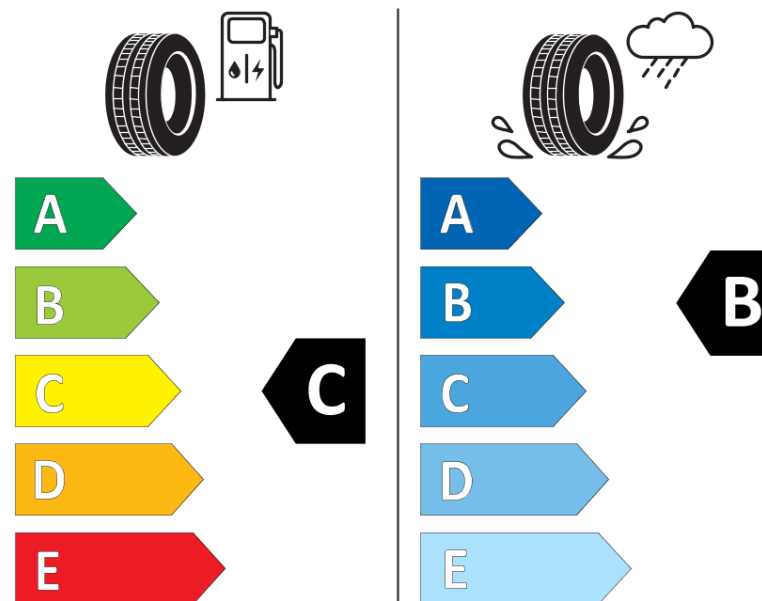

## Informační list výrobku

Nařízení (EU) 2020/740

Dodavatel nebo obchodní značka	<b>MICHELIN</b>
Obchodní název nebo obchodní označení	<b>ALPIN 6</b>
Kód modelu	<b>152122</b>
Označení rozměru pneumatiky	<b>215/55R17</b>
Index nosnosti	<b>94</b>
Index rychlosti	<b>H</b>
Třída palivové účinnosti	<b>C</b>
Třída přilnavosti na mokru	<b>B</b>
Třída vnější hlučnosti	<b>A</b>
Hodnota vnější hlučnosti	<b>69 dB</b>
Přilnavost na sněhu	<b>Ano</b>
Přilnavost na ledu	<b>Ne</b>
Datum zahájení výroby	<b>11/17</b>
Datum ukončení výroby	
Zesílené pneu s vyšší nosností	<b>SL</b>
Doplňující informace	<b>215/55 R17 94H TL ALPIN 6 MI</b>

**MICHELIN**

152122

215/55R17 94 H

C1

2020/740