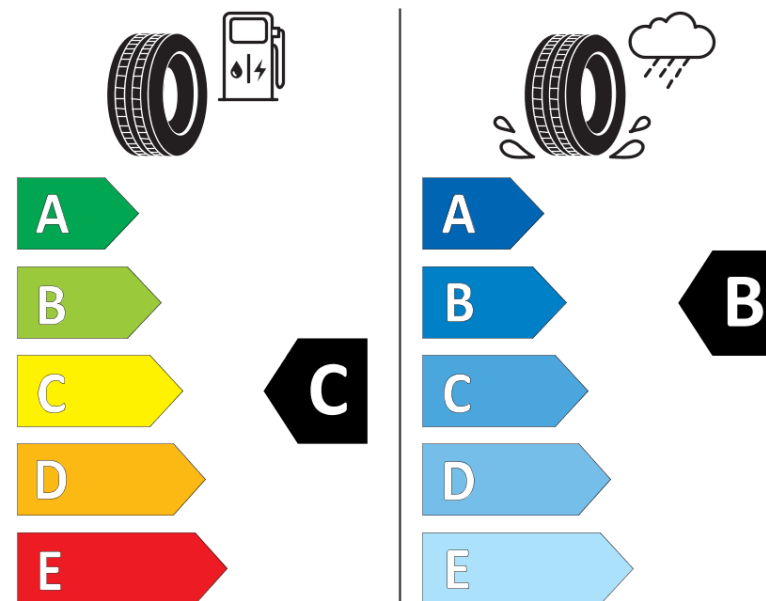

MICHELIN

152998

215/70R15CP 109 Q

C2