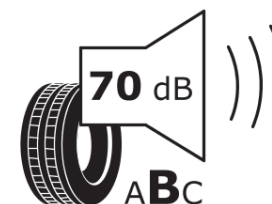

MICHELIN

152998

215/70R15CP 109 Q

C2