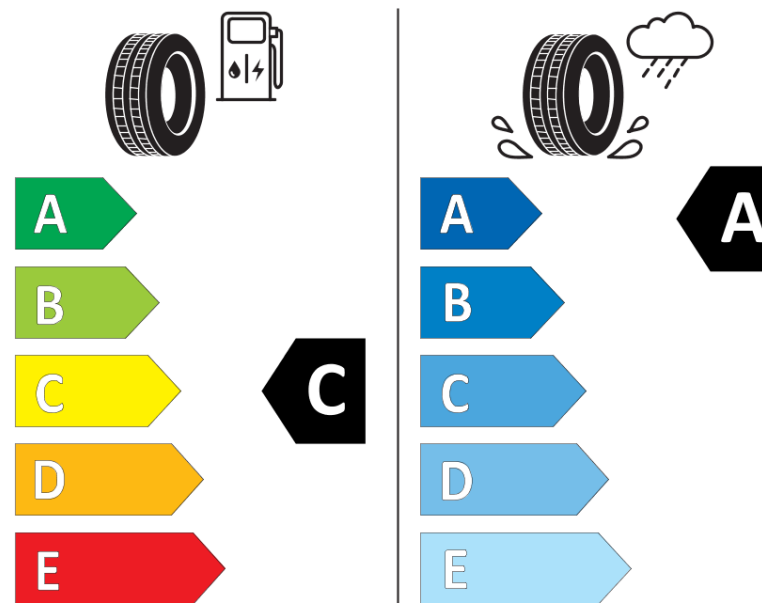

Informační list výrobku

Nařízení (EU) 2020/740

Dodavatel nebo obchodní značka	MICHELIN
Obchodní název nebo obchodní označení	CROSSCLIMATE CAMPING
Kód modelu	153813
Označení rozměru pneumatiky	225/75R16C
Index nosnosti	116
Index nosnosti u dvoumontáže	114

Index rychlosti	R
Třída palivové účinnosti	C
Třída přilnavosti na mokru	A
Třída vnější hlučnosti	A
Hodnota vnější hlučnosti	72 dB
Přilnavost na sněhu	Ano
Datum zahájení výroby	51/20
Datum ukončení výroby	
Doplňující informace	225/75 R16CP 116/114R TL CROSSCLIMATE CAMPING MI
Dodatečný index nosnosti (pro jendomontáž)	

Dodatečný index nosnosti (pro dvojmontáž)

Dodatečný index rychlosti

ENERG

MICHELIN

153813

225/75R16C 116/114 R

C2

2020/740