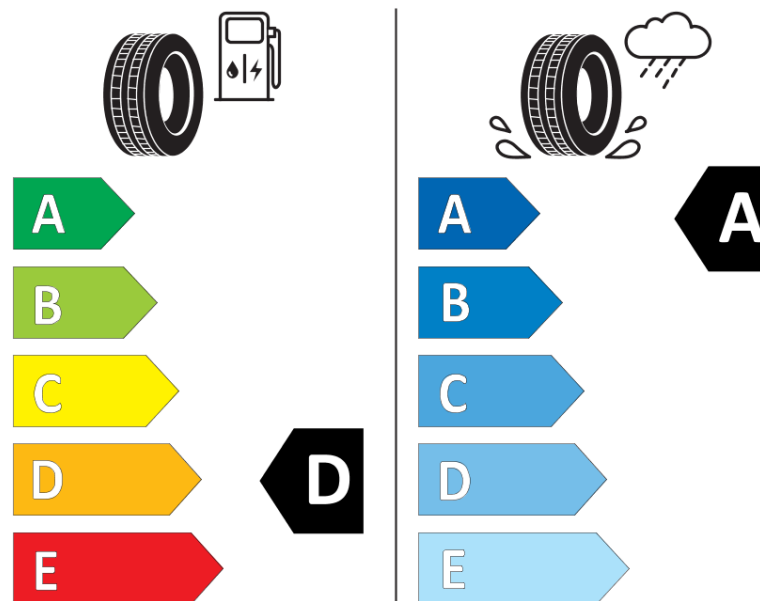

Informační list výrobku

Nařízení (EU) 2020/740

Dodavatel nebo obchodní značka	MICHELIN
Obchodní název nebo obchodní označení	PILOT SPORT 4
Kód modelu	155894
Označení rozměru pneumatiky	225/45ZR17
Index nosnosti	91
Index rychlosti	W
Třída palivové účinnosti	D
Třída přilnavosti na mokru	A
Třída vnější hlučnosti	B
Hodnota vnější hlučnosti	70 dB
Přilnavost na sněhu	Ne
Přilnavost na ledu	Ne
Datum zahájení výroby	27/18
Datum ukončení výroby	
Zesílené pneu s vyšší nosností	SL
Doplňující informace	225/45 ZR17 91W TL PILOT SPORT 4 ZP MI

ENERG

MICHELIN

155894

225/45R17 91 W

C1

2020/740