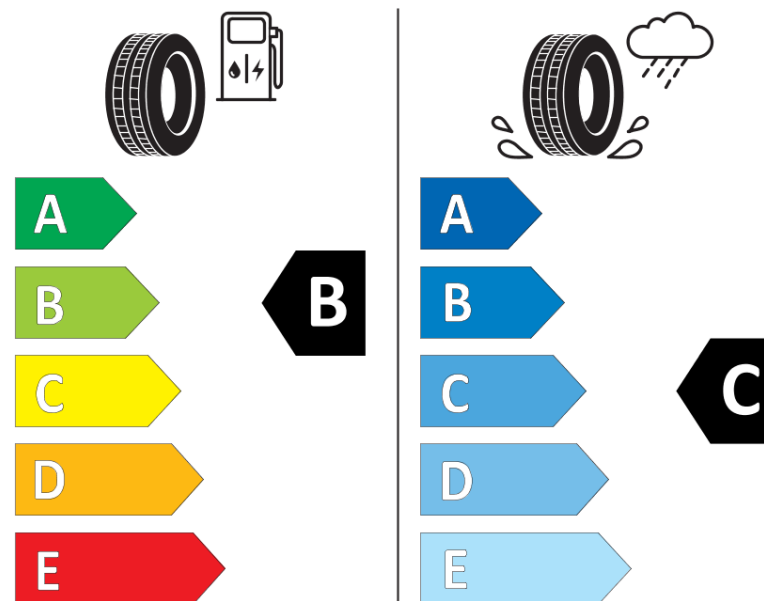

## Informační list výrobku

Nařízení (EU) 2020/740

Dodavatel nebo obchodní značka	<b>MICHELIN</b>
Obchodní název nebo obchodní označení	<b>LATITUDE TOUR HP N</b>
Kód modelu	<b>158639</b>
Označení rozměru pneumatiky	<b>255/55R18</b>
Index nosnosti	<b>109</b>
Index rychlosti	<b>V</b>
Třída palivové účinnosti	<b>B</b>
Třída přilnavosti na mokru	<b>C</b>
Třída vnější hlučnosti	<b>B</b>
Hodnota vnější hlučnosti	<b>71 dB</b>
Přilnavost na sněhu	<b>Ne</b>
Přilnavost na ledu	<b>Ne</b>
Datum zahájení výroby	<b>35/23</b>
Datum ukončení výroby	
Zesílené pneu s vyšší nosností	<b>XL</b>
Doplňující informace	<b>255/55R18 109V XL LATITUDE TOUR HP N2 GRNX MI</b>

**MICHELIN**

158639

255/55R18 109 V XL

C1

2020/740