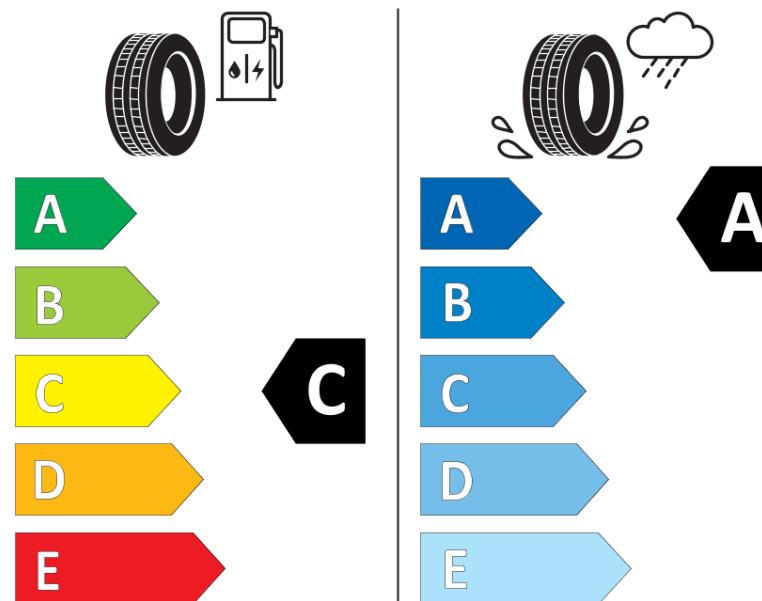

Informační list výrobku

Nařízení (EU) 2020/740

Dodavatel nebo obchodní značka	MICHELIN
Obchodní název nebo obchodní označení	PRIMACY 4+
Kód modelu	162582
Označení rozměru pneumatiky	205/55R16
Index nosnosti	94
Index rychlosti	H
Třída palivové účinnosti	C
Třída přilnavosti na mokru	A
Třída vnější hlučnosti	B
Hodnota vnější hlučnosti	70 dB
Přilnavost na sněhu	Ne
Přilnavost na ledu	Ne
Datum zahájení výroby	24/21
Datum ukončení výroby	
Zesílené pneu s vyšší nosností	XL
Doplňující informace	205/55 R16 94H XL TL PRIMACY 4+ MI

MICHELIN

162582

205/55R16 94 H XL

C1

2020/740