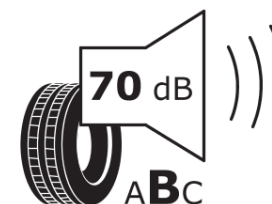

MICHELIN

162582

205/55R16 94 H XL

C1