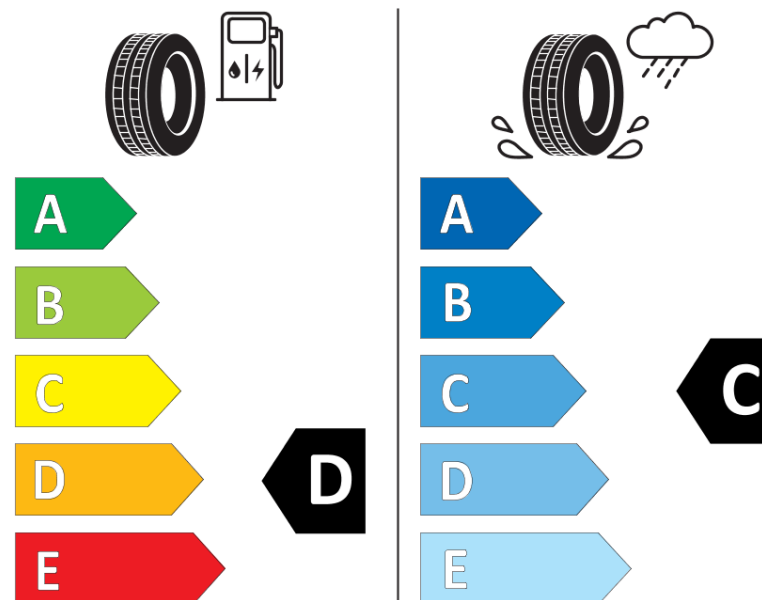

Informační list výrobku

Nařízení (EU) 2020/740

Dodavatel nebo obchodní značka	MICHELIN
Obchodní název nebo obchodní označení	CROSSCLIMATE2 A/W
Kód modelu	166980
Označení rozměru pneumatiky	245/60R18
Index nosnosti	109
Index rychlosti	V
Třída palivové účinnosti	D
Třída přilnavosti na mokru	C
Třída vnější hlučnosti	B
Hodnota vnější hlučnosti	72 dB
Přilnavost na sněhu	Ano
Přilnavost na ledu	Ne
Datum zahájení výroby	45/23
Datum ukončení výroby	
Zesílené pneu s vyšší nosností	XL
Doplňující informace	245/60R18 109V XL TL CROSSCLIMATE2 A/W MI

ENERG

MICHELIN

166980

245/60R18 109 V XL

C1