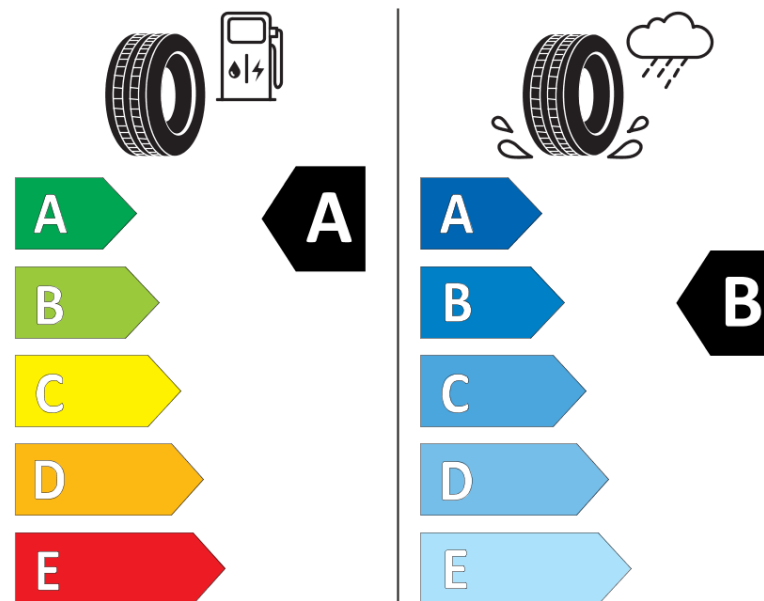

## Informační list výrobku

Nařízení (EU) 2020/740

Dodavatel nebo obchodní značka	<b>MICHELIN</b>
Obchodní název nebo obchodní označení	<b>CROSSCLIMATE SUV S1</b>
Kód modelu	<b>167156</b>
Označení rozměru pneumatiky	<b>275/45R20</b>
Index nosnosti	<b>110</b>
Index rychlosti	<b>Y</b>
Třída palivové účinnosti	<b>A</b>
Třída přílnavosti na mokru	<b>B</b>
Třída vnější hlučnosti	<b>B</b>
Hodnota vnější hlučnosti	<b>71 dB</b>
Přilnavost na sněhu	<b>Ano</b>
Přilnavost na ledu	<b>Ne</b>
Datum zahájení výroby	<b>39/20</b>
Datum ukončení výroby	
Zesílené pneu s vyšší nosností	<b>XL</b>
Doplňující informace	<b>275/45 R20 110Y XL TL CROSSCLIMATE SUV S1 MI</b>

**MICHELIN**

167156

275/45R20 110 Y XL

C1

2020/740