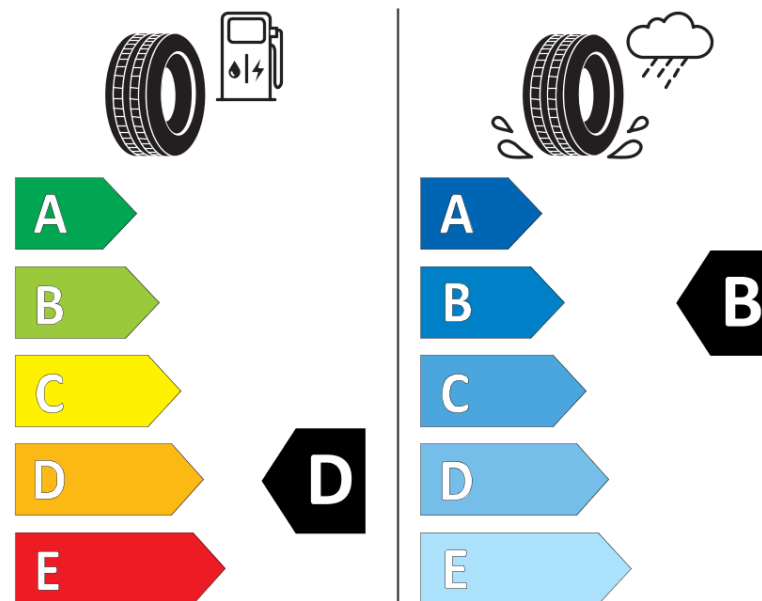

Informační list výrobku

Nařízení (EU) 2020/740

Dodavatel nebo obchodní značka	MICHELIN
Obchodní název nebo obchodní označení	PILOT ALPIN 5
Kód modelu	167859
Označení rozměru pneumatiky	245/35R18
Index nosnosti	92
Index rychlosti	V
Třída palivové účinnosti	D
Třída přilnavosti na mokru	B
Třída vnější hlučnosti	B
Hodnota vnější hlučnosti	70 dB
Přilnavost na sněhu	Ano
Přilnavost na ledu	Ne
Datum zahájení výroby	49/19
Datum ukončení výroby	
Zesílené pneu s vyšší nosností	XL
Doplňující informace	245/35 R18 92V XL TL PILOT ALPIN 5 MI

MICHELIN

167859

245/35R18 92 V

C1

2020/740