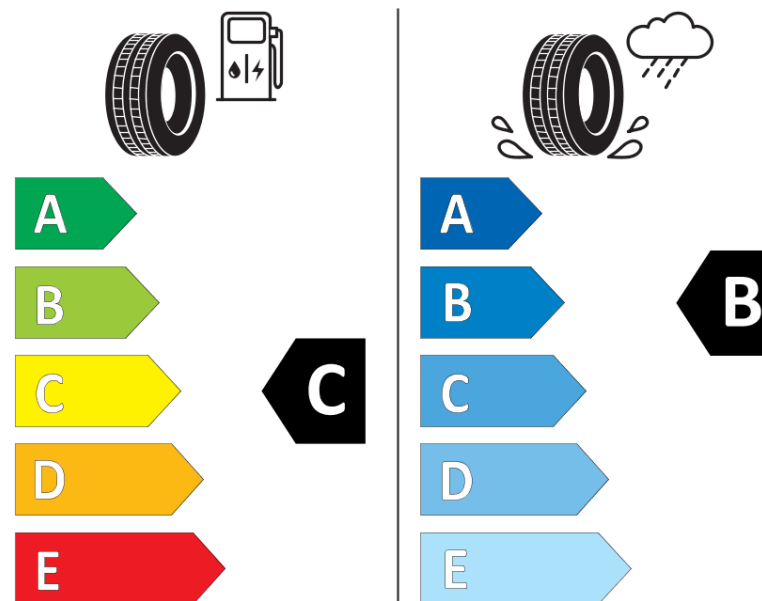

Informační list výrobku

Nařízení (EU) 2020/740

Dodavatel nebo obchodní značka	MICHELIN
Obchodní název nebo obchodní označení	CROSSCLIMATE 2
Kód modelu	177705
Označení rozměru pneumatiky	235/45R17
Index nosnosti	94
Index rychlosti	Y
Třída palivové účinnosti	C
Třída přilnavosti na mokru	B
Třída vnější hlučnosti	B
Hodnota vnější hlučnosti	71 dB
Přilnavost na sněhu	Ano
Přilnavost na ledu	Ne
Datum zahájení výroby	42/19
Datum ukončení výroby	
Zesílené pneu s vyšší nosností	SL
Doplňující informace	235/45 R17 94Y TL CROSSCLIMATE 2 MI

MICHELIN

177705

235/45R17 94 Y

C1

2020/740