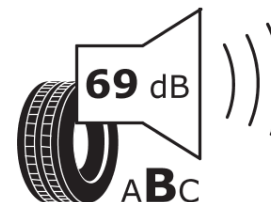

## Informační list výrobku

Nařízení (EU) 2020/740

Dodavatel nebo obchodní značka	<b>MICHELIN</b>
Obchodní název nebo obchodní označení	<b>CROSSCLIMATE 2</b>
Kód modelu	<b>178959</b>
Označení rozměru pneumatiky	<b>175/65R15</b>
Index nosnosti	<b>88</b>
Index rychlosti	<b>H</b>
Třída palivové účinnosti	<b>C</b>
Třída přilnavosti na mokru	<b>B</b>
Třída vnější hlučnosti	<b>B</b>
Hodnota vnější hlučnosti	<b>69 dB</b>
Přilnavost na sněhu	<b>Ano</b>
Přilnavost na ledu	<b>Ne</b>
Datum zahájení výroby	<b>42/19</b>
Datum ukončení výroby	
Zesílené pneu s vyšší nosností	<b>XL</b>
Doplňující informace	<b>175/65 R15 88H XL TL CROSSCLIMATE 2 MI</b>

# ENERG

**MICHELIN**

178959

175/65R15 88 H XL

C1

2020/740