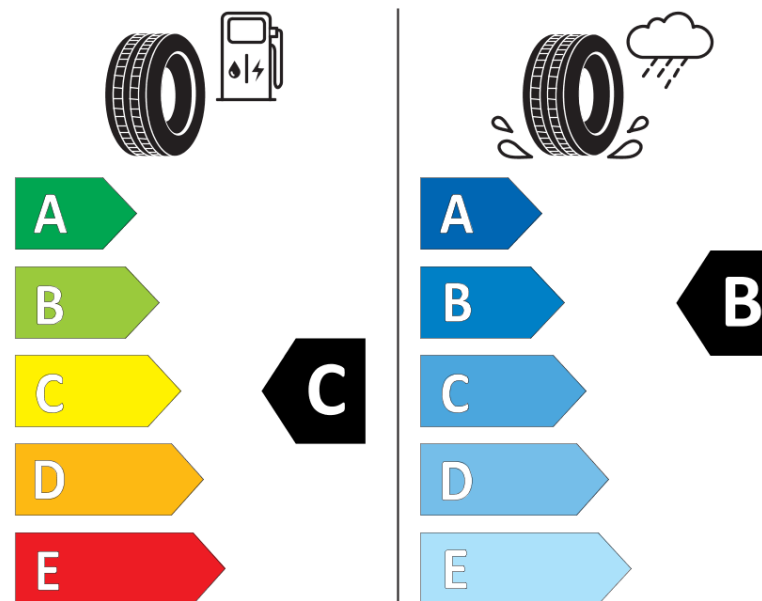

Informační list výrobku

Nařízení (EU) 2020/740

Dodavatel nebo obchodní značka	MICHELIN
Obchodní název nebo obchodní označení	AGILIS ALPIN
Kód modelu	183561
Označení rozměru pneumatiky	235/60R17C
Index nosnosti	117
Index nosnosti u dvoumontáže	115

Index rychlosti	R
Třída palivové účinnosti	C
Třída přilnavosti na mokru	B
Třída vnější hlučnosti	B
Hodnota vnější hlučnosti	71 dB
Přilnavost na sněhu	Ano
Datum zahájení výroby	29/13
Datum ukončení výroby	
Doplňující informace	235/60 R 17C 117/115R TL AGILIS ALPIN MI
Dodatečný index nosnosti (pro jendomontáž)	

Dodatečný index nosnosti (pro dvojmontáž)

Dodatečný index rychlosti

MICHELIN

183561

235/60R17C 117/115 R

C2

2020/740