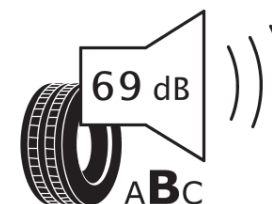

## Informační list výrobku

Nařízení (EU) 2020/740

Dodavatel nebo obchodní značka	<b>MICHELIN</b>
Obchodní název nebo obchodní označení	<b>PRIMACY 4+</b>
Kód modelu	<b>184571</b>
Označení rozměru pneumatiky	<b>185/55R16</b>
Index nosnosti	<b>87</b>
Index rychlosti	<b>V</b>
Třída palivové účinnosti	<b>C</b>
Třída přilnavosti na mokru	<b>A</b>
Třída vnější hlučnosti	<b>B</b>
Hodnota vnější hlučnosti	<b>69 dB</b>
Přilnavost na sněhu	<b>Ne</b>
Přilnavost na ledu	<b>Ne</b>
Datum zahájení výroby	<b>36/25</b>
Datum ukončení výroby	
Zesílené pneu s vyšší nosností	<b>XL</b>
Doplňující informace	<b>185/55R16 87V XL PRIMACY 4+</b>

# ENERG

MICHELIN

184571

185/55R16 87 V XL

C1

2020/740