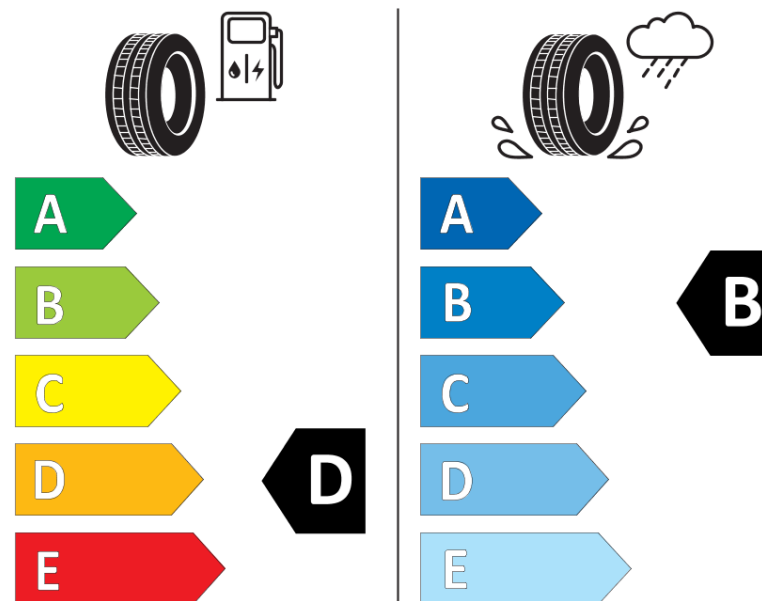

Informační list výrobku

Nařízení (EU) 2020/740

Dodavatel nebo obchodní značka	MICHELIN
Obchodní název nebo obchodní označení	ALPIN 7
Kód modelu	186008
Označení rozměru pneumatiky	195/55R16
Index nosnosti	87
Index rychlosti	H
Třída palivové účinnosti	D
Třída přilnavosti na mokru	B
Třída vnější hlučnosti	B
Hodnota vnější hlučnosti	71 dB
Přilnavost na sněhu	Ano
Přilnavost na ledu	Ne
Datum zahájení výroby	48/22
Datum ukončení výroby	
Zesílené pneu s vyšší nosností	SL
Doplňující informace	195/55R16 87H ALPIN 7 MI

ENERG

MICHELIN

186008

195/55R16 87 H

C1

2020/740