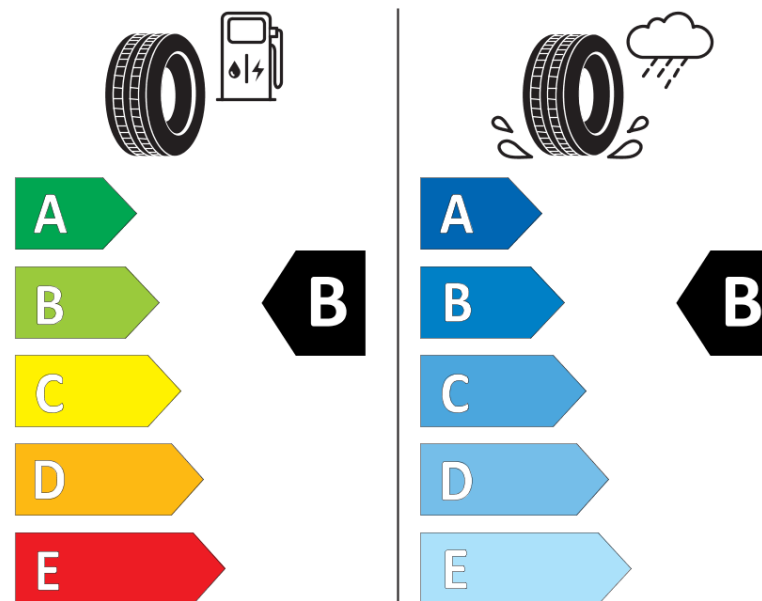

Informační list výrobku

Nařízení (EU) 2020/740

Dodavatel nebo obchodní značka	MICHELIN
Obchodní název nebo obchodní označení	CROSSCLIMATE 2
Kód modelu	186611
Označení rozměru pneumatiky	235/55R18
Index nosnosti	104
Index rychlosti	V
Třída palivové účinnosti	B
Třída přilnavosti na mokru	B
Třída vnější hlučnosti	B
Hodnota vnější hlučnosti	71 dB
Přilnavost na sněhu	Ano
Přilnavost na ledu	Ne
Datum zahájení výroby	51/20
Datum ukončení výroby	
Zesílené pneu s vyšší nosností	XL
Doplňující informace	235/55 R18 104V XL TL CROSSCLIMATE 2 MI

MICHELIN

186611

235/55R18 104 V XL

C1

2020/740