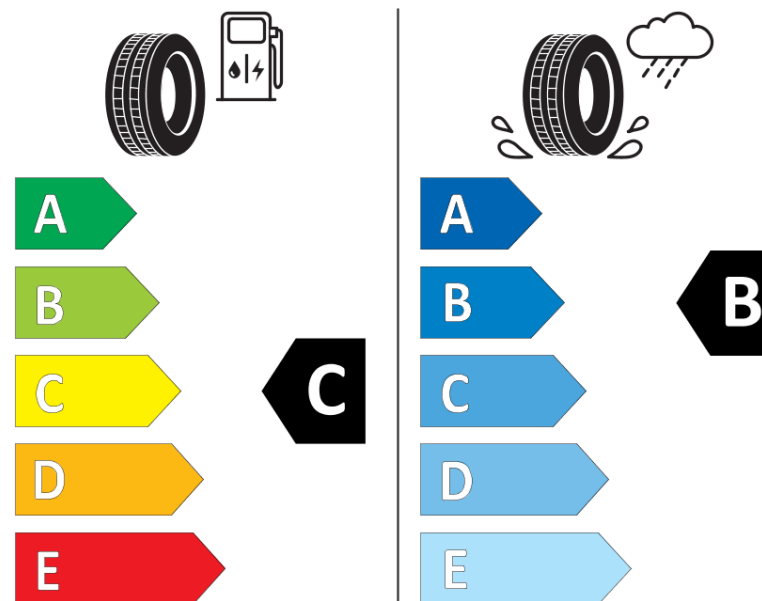

Informační list výrobku

Nařízení (EU) 2020/740

Dodavatel nebo obchodní značka	MICHELIN
Obchodní název nebo obchodní označení	CROSSCLIMATE 3
Kód modelu	188597
Označení rozměru pneumatiky	265/35R18
Index nosnosti	97
Index rychlosti	Y
Třída palivové účinnosti	C
Třída přilnavosti na mokru	B
Třída vnější hlučnosti	B
Hodnota vnější hlučnosti	73 dB
Přilnavost na sněhu	Ano
Přilnavost na ledu	Ne
Datum zahájení výroby	47/23
Datum ukončení výroby	
Zesílené pneu s vyšší nosností	XL
Doplňující informace	265/35 R18 97Y XL TL CROSSCLIMATE 3 MI

MICHELIN

188597

265/35R18 97 Y XL

C1

2020/740